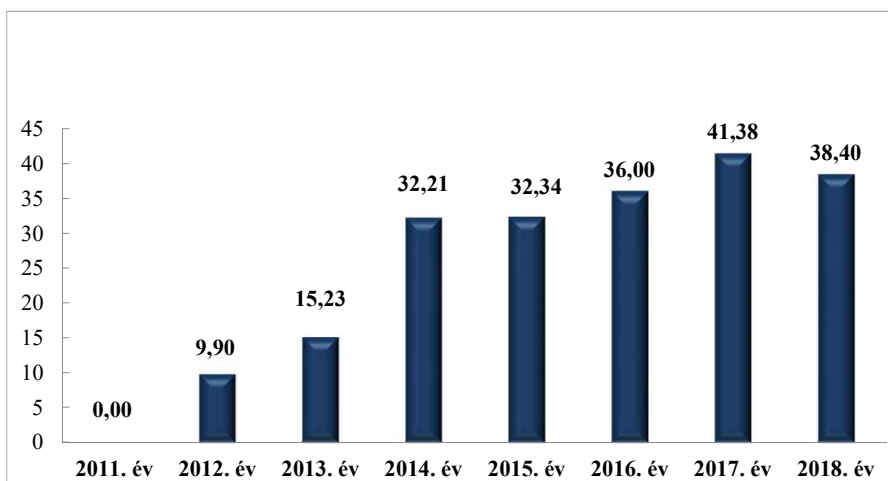

Tulajdon elleni szabálysértések felderítési mutatója (%)
2012-2016. évek statisztikai kimutatása
Füzesabonyi Rendőrkapitányság