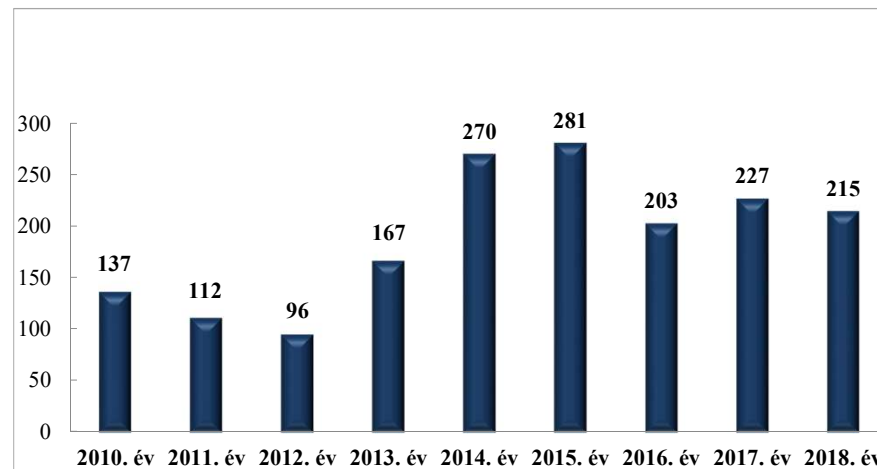

**Szándékos bűncselekmény elkövetésén tettenérés miatti elfogások száma
2010-2018. évek statisztikai kimutatása
Füzesabonyi Rendőrkapitányság**

**Biztonsági intézkedések száma
2010-2018. évek statisztikai kimutatása
Füzesabonyi Rendőrkapitányság**

**Bűncselekmény gyanúja miatti előállítások száma
2010-2018. évek statisztikai kimutatása
Füzesabonyi Rendőrkapitányság**

**Végrehajtott elővezetések száma
2010-2018. évek statisztikai kimutatása
Füzesabonyi Rendőrkapitányság**