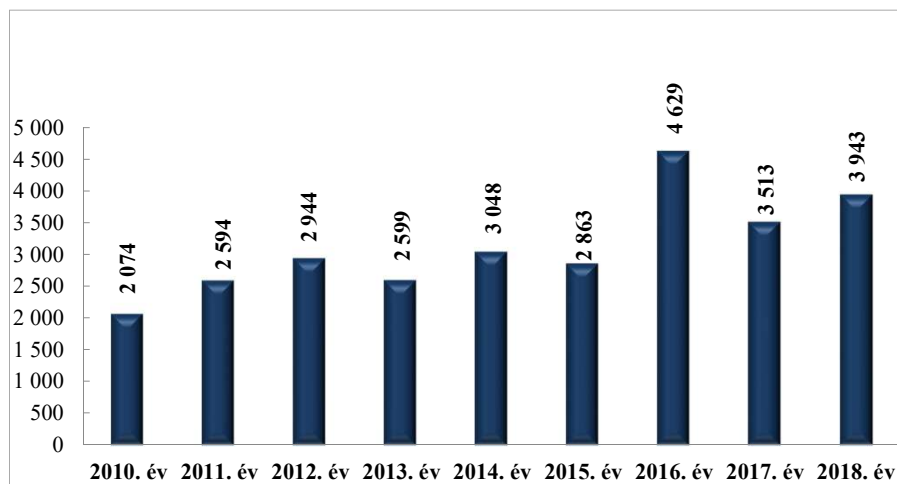

Közterületi szolgálatba vezényeltek létszáma (fő)
2010-2018. évek statisztikai kimutatása
Füzesabonyi Rendőrkapitányság