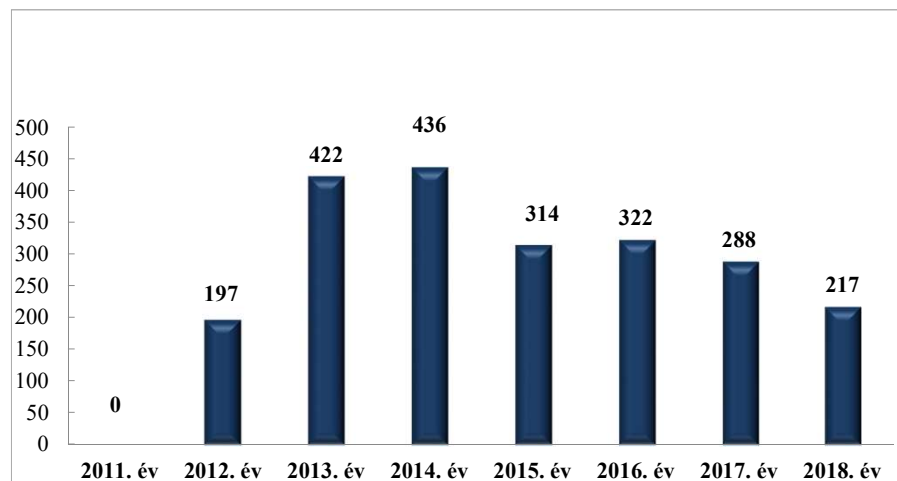

Tulajdon elleni szabálysértési ügyek száma
2012-2016. évek statisztikai kimutatása
Füzesabonyi Rendőrkapitányság