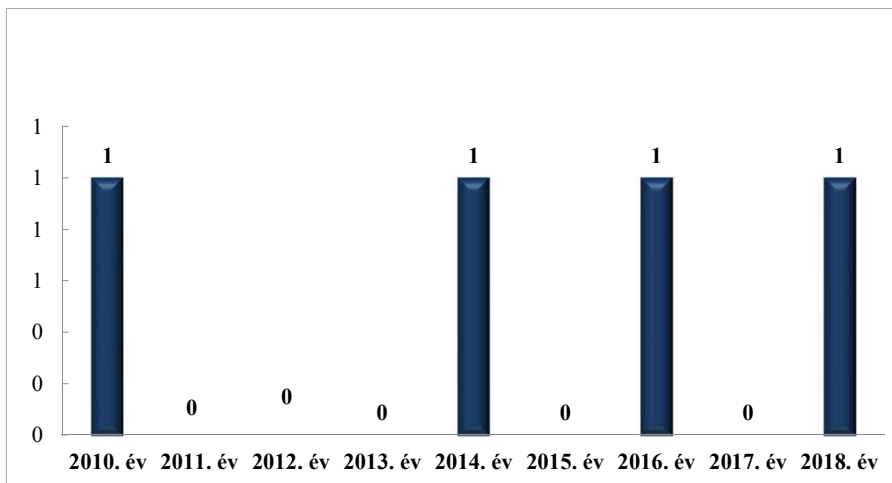

**Személy sérüléses közúti közlekedési balesetek száma
2010-2018. évek statisztikai kimutatása
Aldebrő településen**