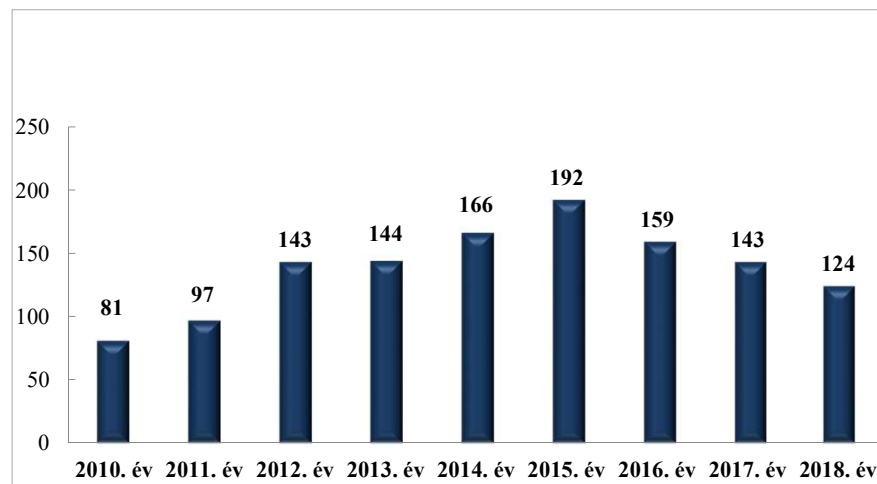

**Szándékos bűncselekmény elkövetésén tettenérés miatti elfogások száma
2010-2018. évek statisztikai kimutatása
Füzesabonyi Rendőrkapitányság**

**Biztonsági intézkedések száma
2010-2018. évek statisztikai kimutatása
Füzesabonyi Rendőrkapitányság**

**Bűncselekmény gyanúja miatti előállítások száma
2010-2018. évek statisztikai kimutatása
Füzesabonyi Rendőrkapitányság**

**Végrehajtott elővezetések száma
2010-2018. évek statisztikai kimutatása
Füzesabonyi Rendőrkapitányság**