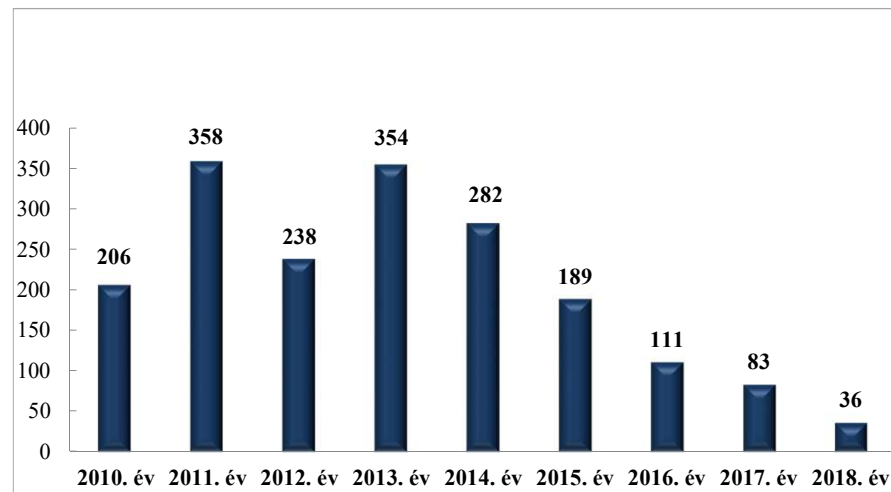

**Szándékos bűncselekmény elkövetésén tettenérés miatti elfogások száma
2010-2018. évek statisztikai kimutatása
Füzesabonyi Rendőrkapitányság**

**Biztonsági intézkedések száma
2010-2018. évek statisztikai kimutatása
Füzesabonyi Rendőrkapitányság**

**Bűncselekmény gyanúja miatti előállítások száma
2010-2018. évek statisztikai kimutatása
Füzesabonyi Rendőrkapitányság**

**Végrehajtott elővezetések száma
2010-2018. évek statisztikai kimutatása
Füzesabonyi Rendőrkapitányság**

**Szabálysértési feljelentések és a kiszabott helyszíni bírságok száma
2010-2018. évek statisztikai kimutatása
Füzesabonyi Rendőrkapitányság**

**Büntető feljelentések száma
2010-2018. évek statisztikai kimutatása
Füzesabonyi Rendőrkapitányság**