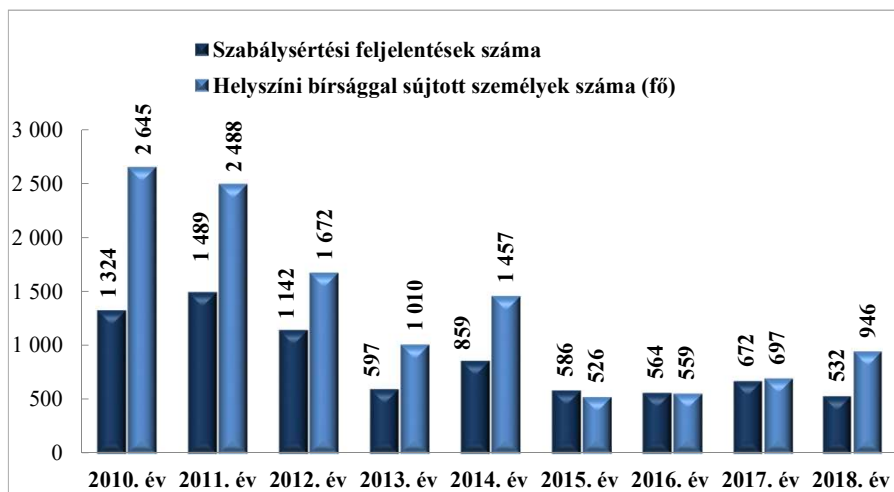

**Szabálysértési feljelentések és a kiszabott helyszíni bírságok száma
2010-2018. évek statisztikai kimutatása
Füzesabonyi Rendőrkapitányság**