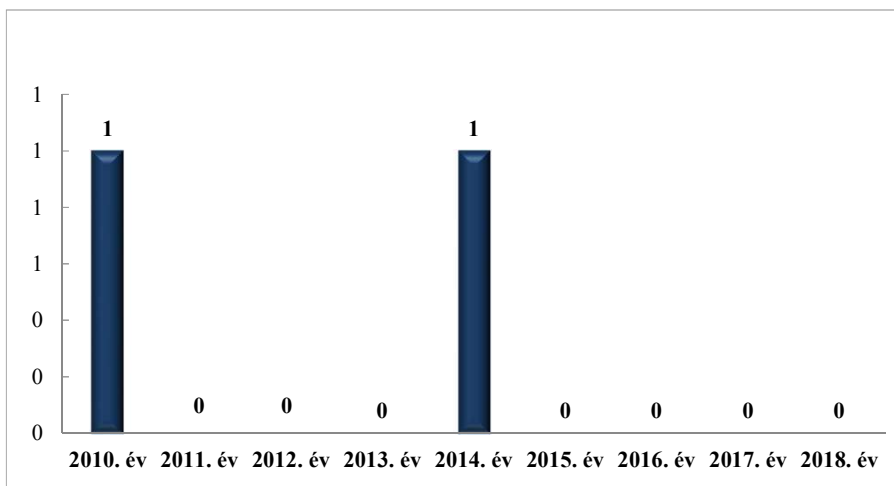

Személy sérüléses közúti közlekedési balesetekben súlyosan megsérült személyek száma (fő)
2010-2018. évek statisztikai kimutatása
Aldebrő településen