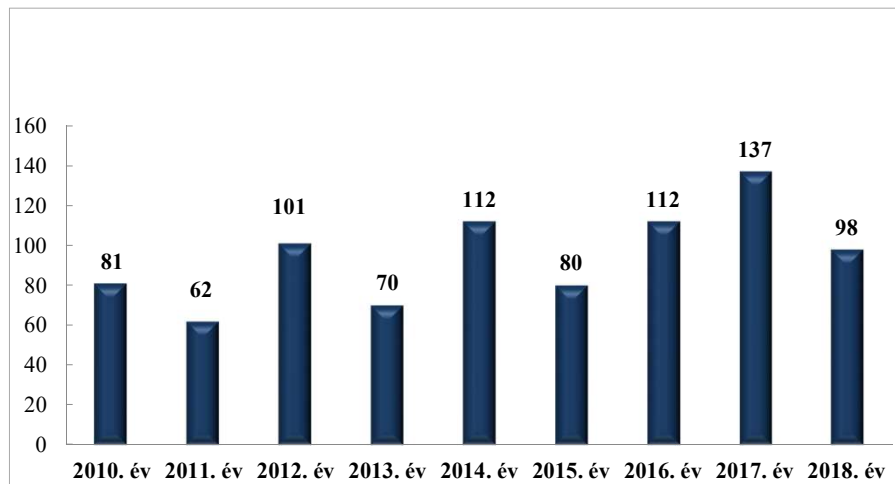

**Szándékos bűncselekmény elkövetésén tettenérés miatti elfogások száma
2010-2018. évek statisztikai kimutatása
Füzesabonyi Rendőrkapitányság**

**Biztonsági intézkedések száma
2010-2018. évek statisztikai kimutatása
Füzesabonyi Rendőrkapitányság**

**Bűncselekmény gyanúja miatti előállítások száma
2010-2018. évek statisztikai kimutatása
Füzesabonyi Rendőrkapitányság**

**Végrehajtott elővezetések száma
2010-2018. évek statisztikai kimutatása
Füzesabonyi Rendőrkapitányság**