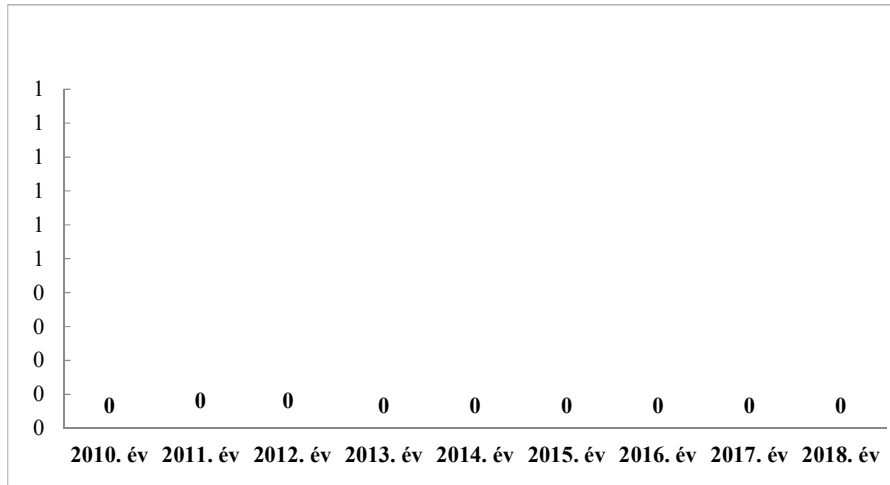

**Ittasan okozott személy sérüléses közúti közlekedési balesetek száma
2010-2018. évek statisztikai kimutatása
Aldebrő településen**