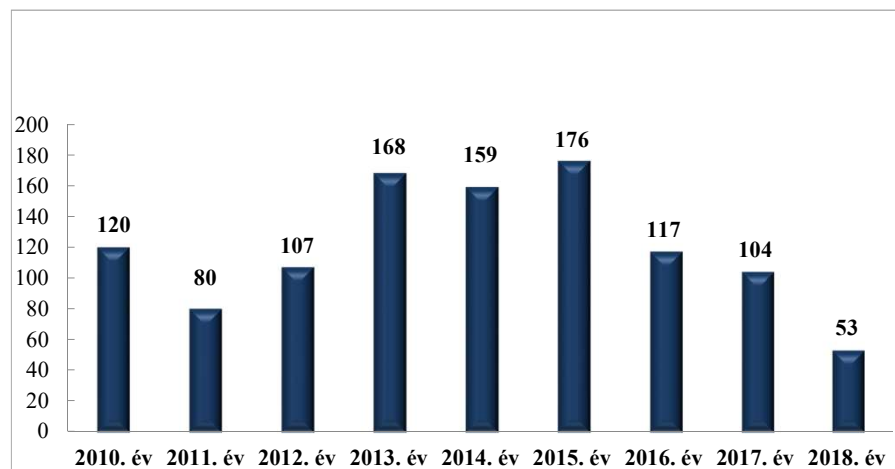

**Szándékos bűncselekmény elkövetésén tettenérés miatti elfogások száma
2010-2018. évek statisztikai kimutatása
Füzesabonyi Rendőrkapitányság**

**Biztonsági intézkedések száma
2010-2018. évek statisztikai kimutatása
Füzesabonyi Rendőrkapitányság**

**Bűncselekmény gyanúja miatti előállítások száma
2010-2018. évek statisztikai kimutatása
Füzesabonyi Rendőrkapitányság**

**Végrehajtott elővezetések száma
2010-2018. évek statisztikai kimutatása
Füzesabonyi Rendőrkapitányság**