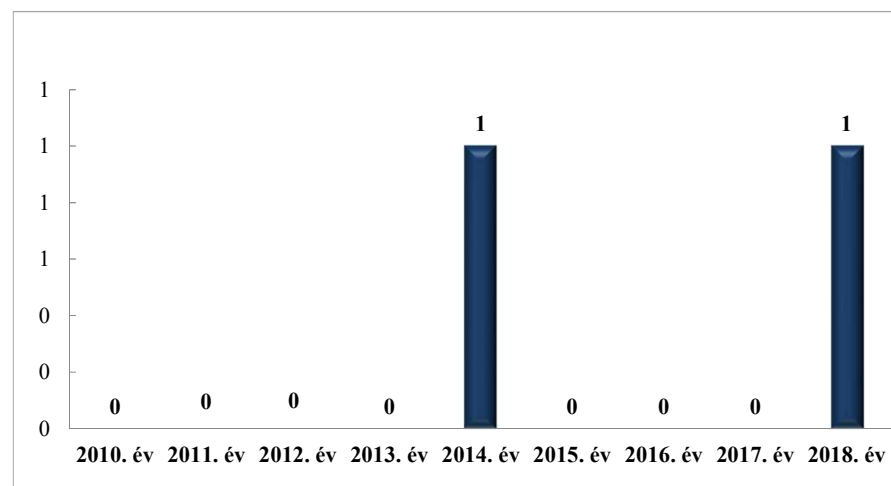

Személy sérüléses közúti közlekedési balesetekben könnyen sérült személyek száma (fő)
2010-2018. évek statisztikai kimutatása
Aldebrő településen