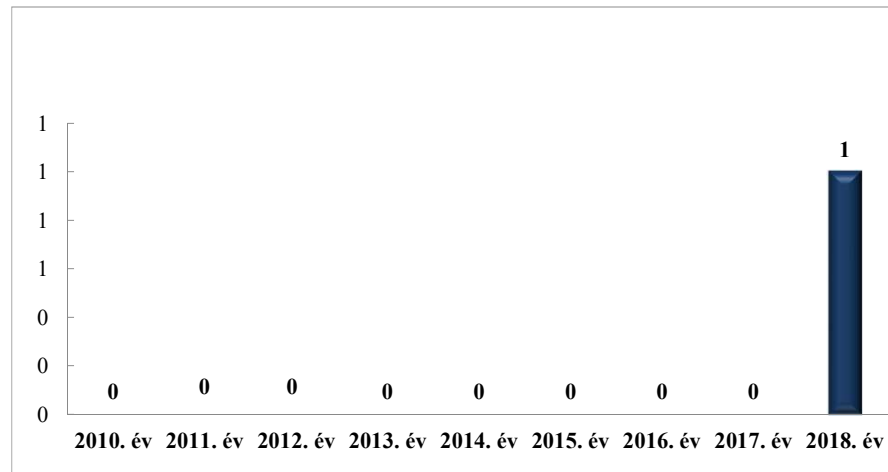

**Könnyű sérüléses közúti közlekedési balesetek száma
2010-2018. évek statisztikai kimutatása
Aldebrő településen**