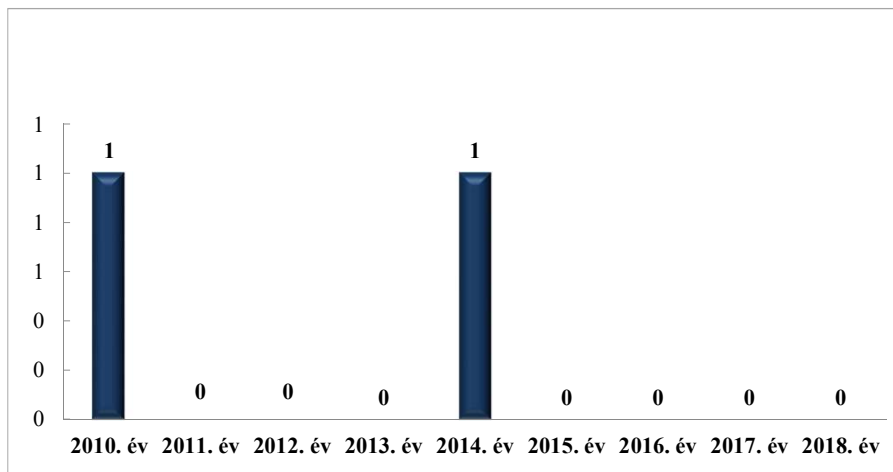

**Súlyos sérüléses közúti közlekedési balesetek száma
2010-2018. évek statisztikai kimutatása
Aldebrő településen**