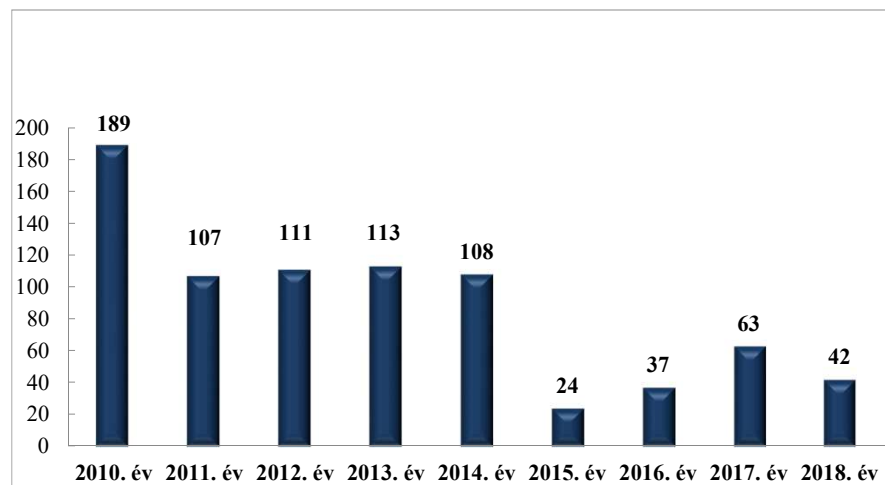

**Pozitív alkoholszonda alkalmazások száma
2010-2018. évek statisztikai kimutatása
Füzesabonyi Rendőrkapitányság**