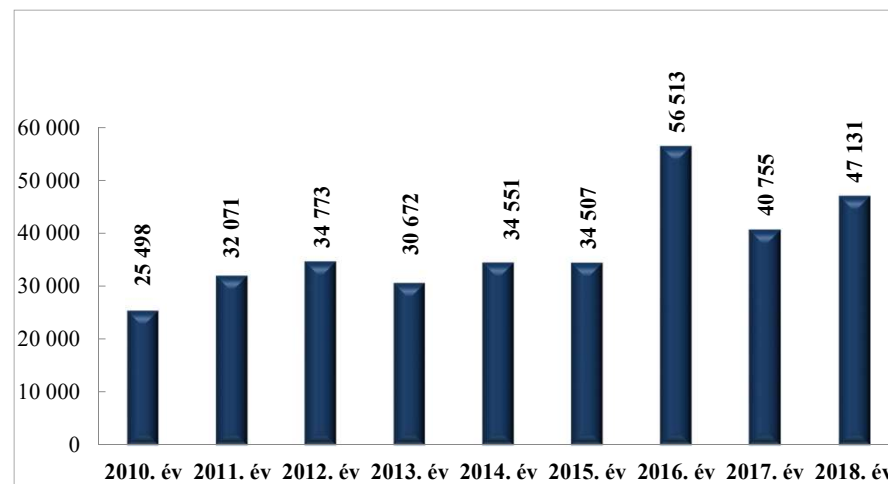

Közterületi szolgálatba vezényeltek óraszámja (óra)
2010-2018. évek statisztikai kimutatása
Füzesabonyi Rendőrkapitányság