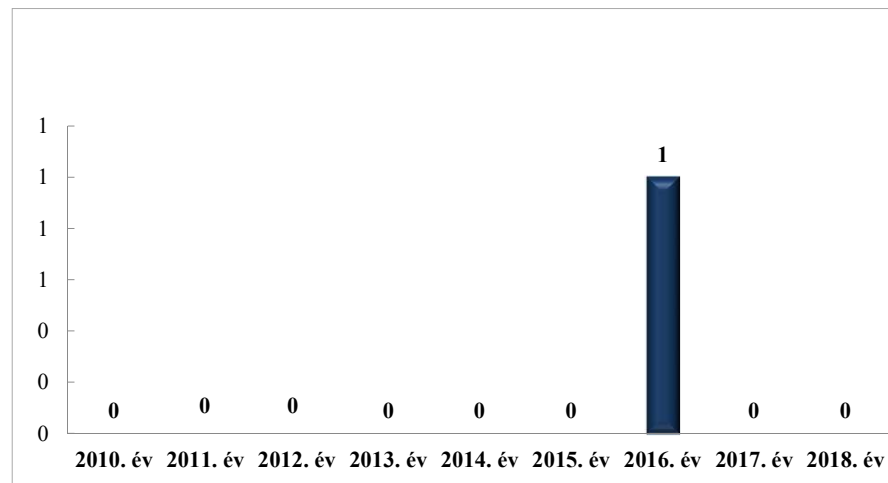

**Halálos közúti közlekedési balesetek száma
2010-2018. évek statisztikai kimutatása
Aldebrő településen**