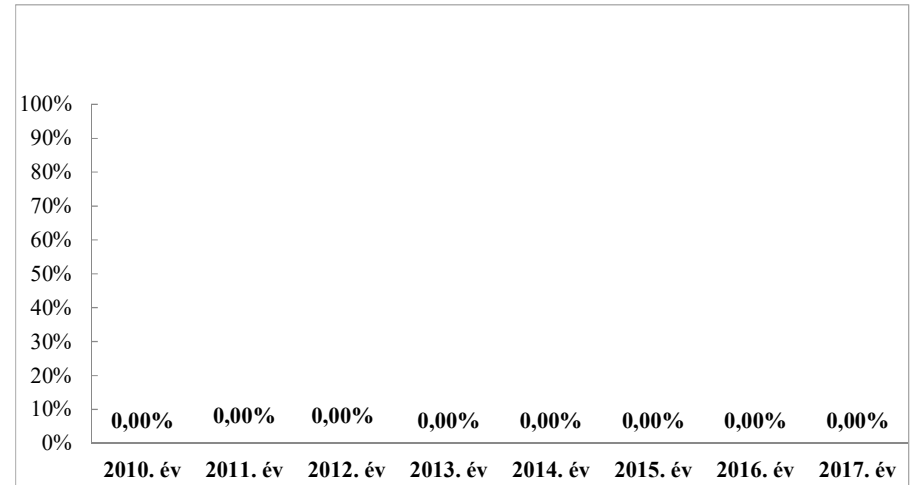

**Ittasan okozott személy sérüléses közúti közlekedési balesetek aránya (%)
2010-2018. évek statisztikai kimutatása
Aldebrő településen**