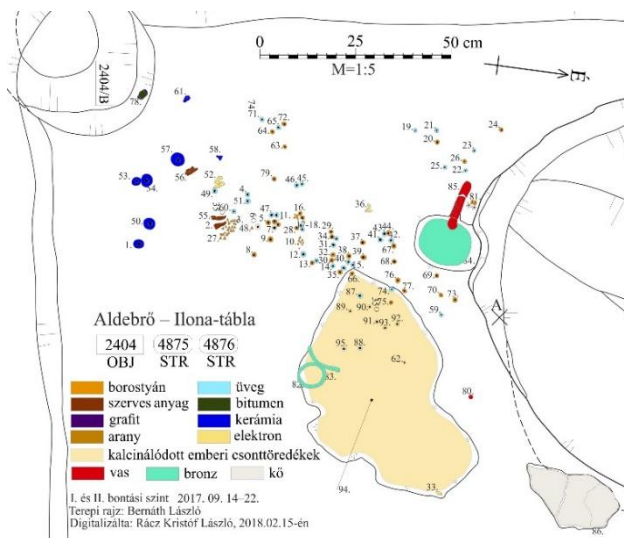

Szkíta fejedelmő sírja

A szkíta fejedelmő lehetséges rekonstrukciójának illusztrációja (készítette: Bakos Réka)